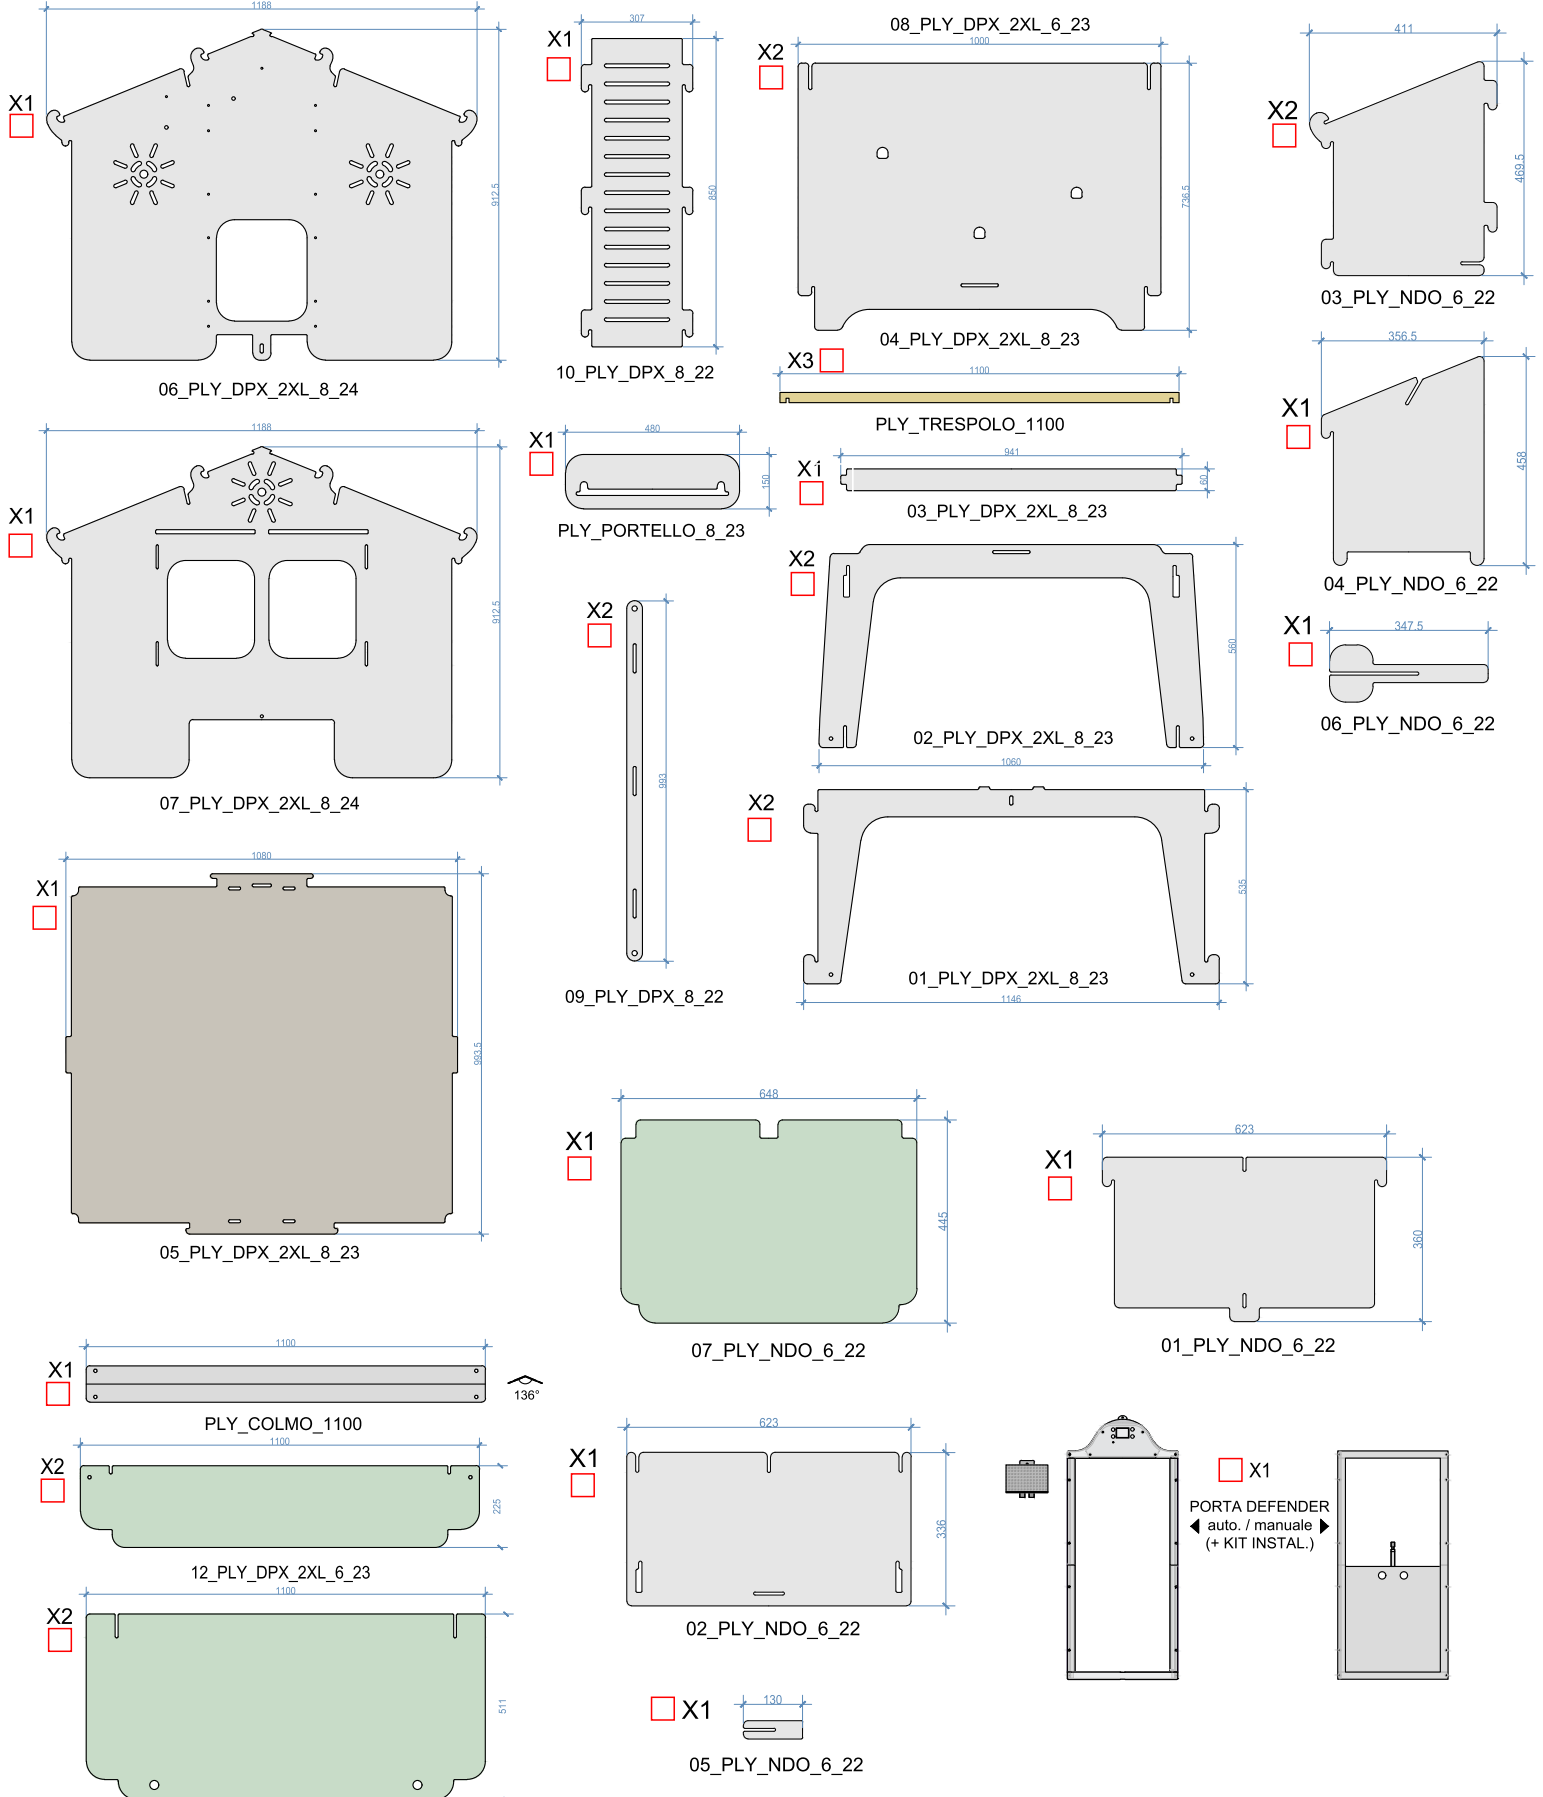

(I) ISTRUZIONI DI MONTAGGIO - (EN) ASSEMBLY INSTRUCTIONS - (S) MONTERINGSANVISNINGAR - (E) INSTRUCCIONES DE MONTAJE - (D) AUFBAUANLEITUNGEN - (N) MONTERINGSANVISNING - (F) INSTRUCTIONS D'ASSEMBLAGE - (NL) MONTAGEHANDLEIDING - (DK) MONTERINGSVEJLEDNING - (P) INSTRUÇÕES DE MONTAGEM - (PL) INSTRUKCJA MONTAZU - (FI) ASENNUSOHJEET - (RU) ИНСТРУКЦИЯ ПО МОНТАЖУ - (GR) ΟΔΗΓΙΕΣ ΣΥΝΑΡΜΟΛΟΓΗΣΗΣ - (CZ) MONTÁŽNÍ NAVOD

12

13

14

15

16

17

OK!